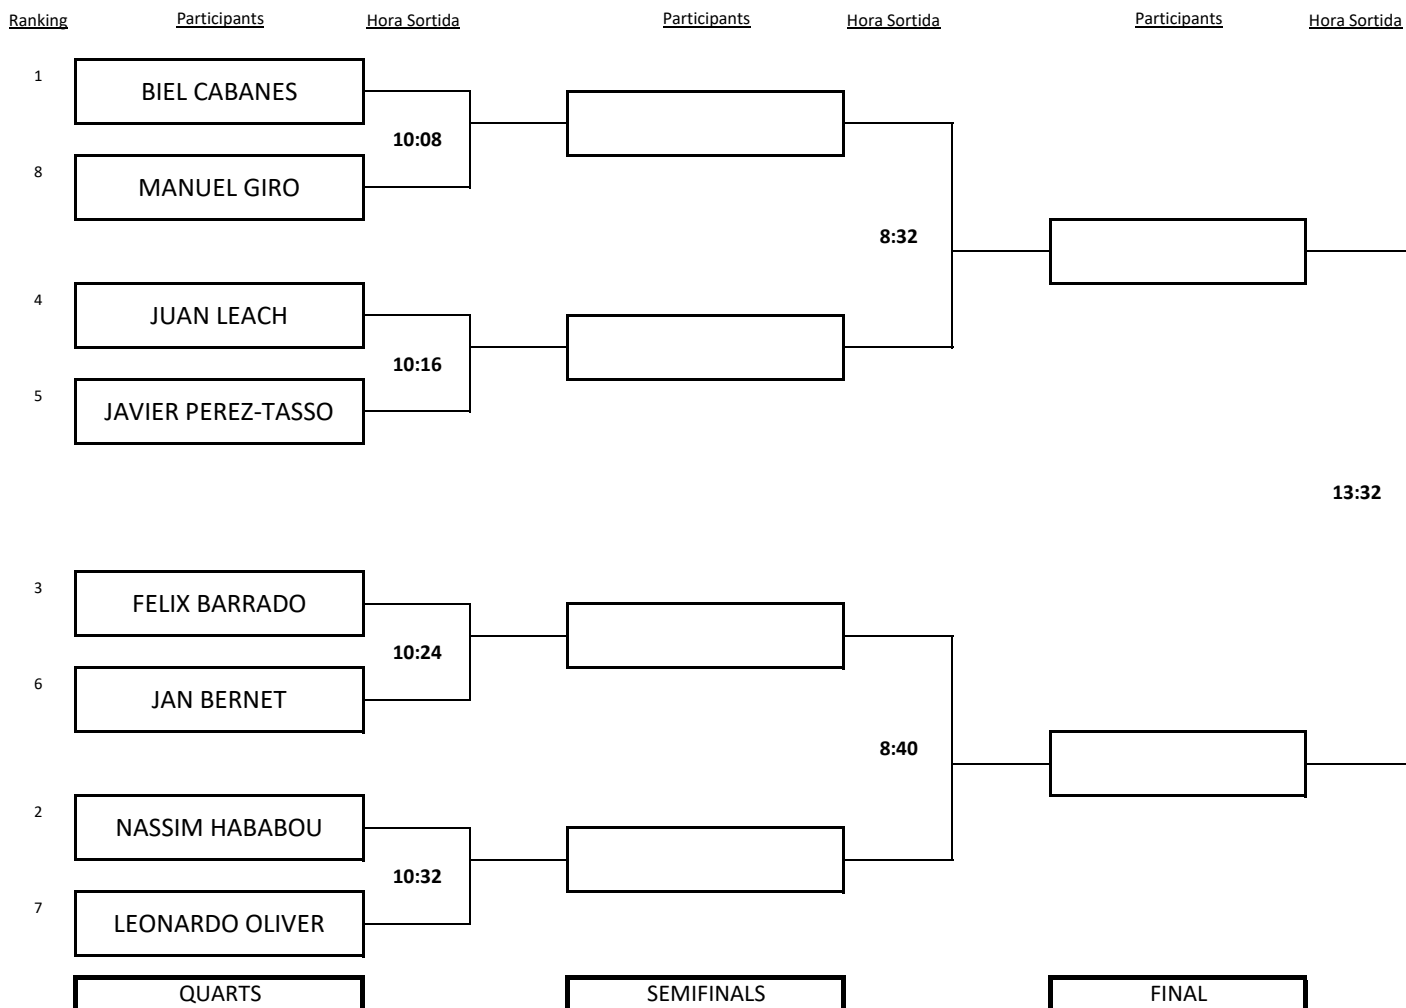

Barres:

CPNAT. CATALUNYA MATX-PLAY ALEVINS NOIS - 2022

DISSABTE DIA 10 DE SETEMBRE

DIUMENGE DIA 11 DE SETEMBRE

Barres:

QUARTS

SEMIFINALS

FINAL