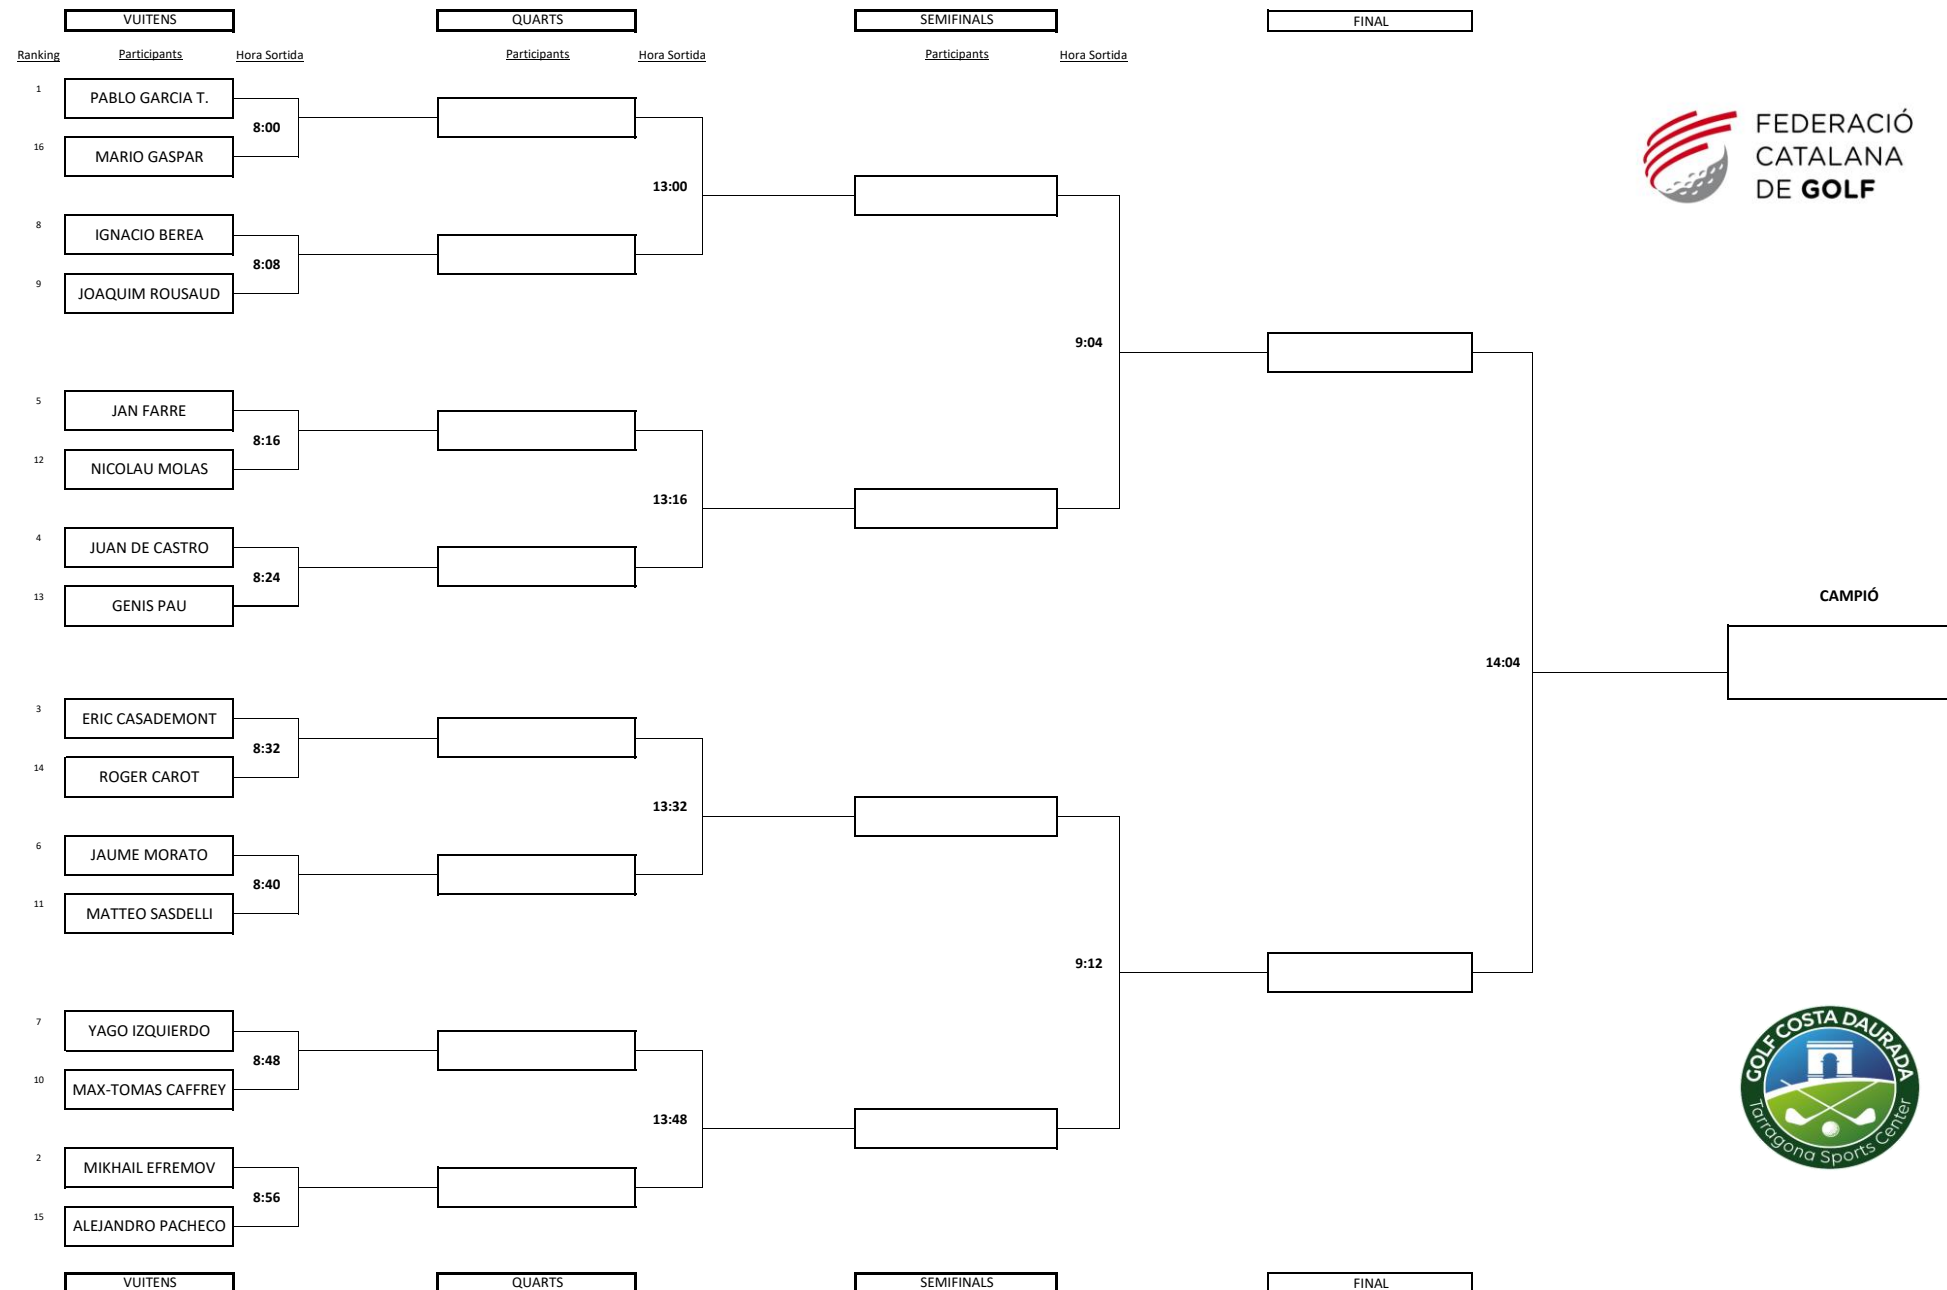

CPNAT. CATALUNYA MATX-PLAY CADETS NOIS - 2022

DISSABTE DIA 10 DE SETEMBRE

DIUMENGE DIA 11 DE SETEMBRE

Barres:

CPNAT. CATALUNYA MATX-PLAY INFANTILS NOIS - 2022

DISSABTE DIA 10 DE SETEMBRE

DIUMENGE DIA 11 DE SETEMBRE