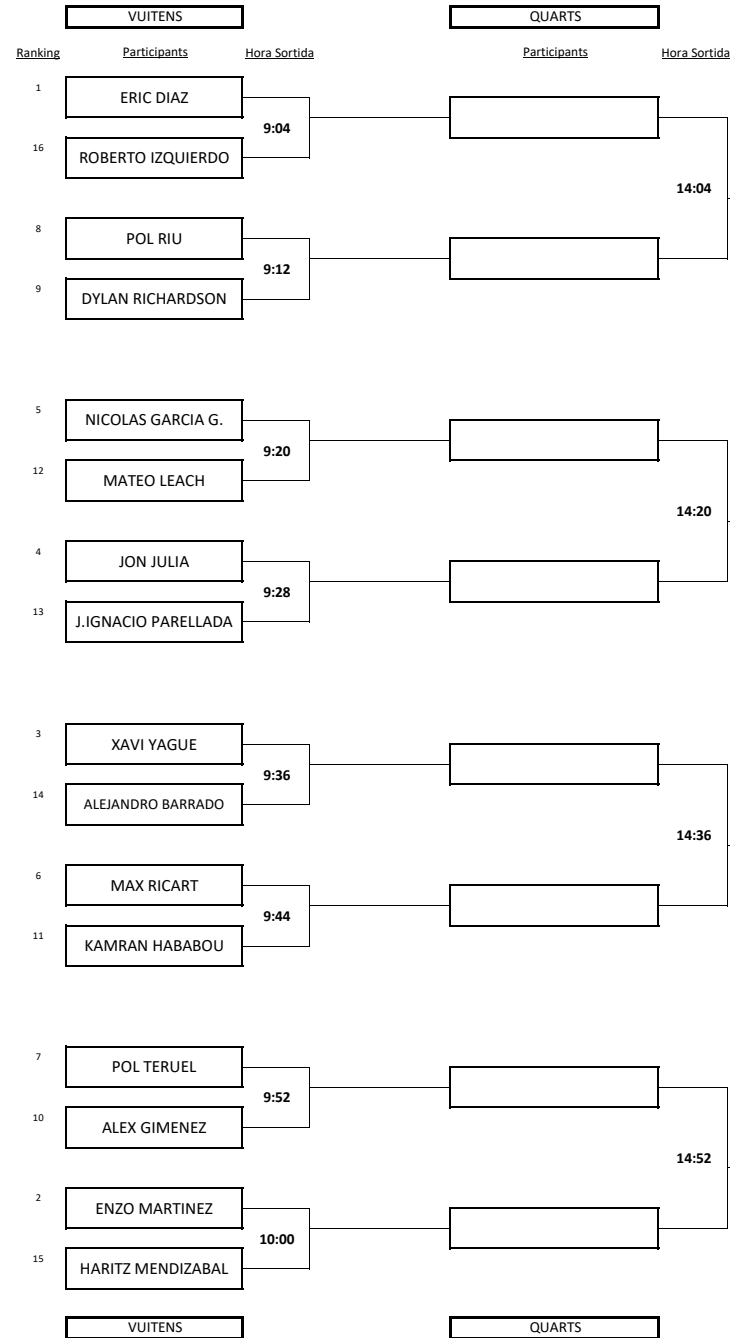

CPNAT. CATALUNYA MATX-PLAY INFANTILS NOIS - 2022

DISSABTE DIA 10 DE SETEMBRE

DIUMENGE DIA 11 DE SETEMBRE

Barres: